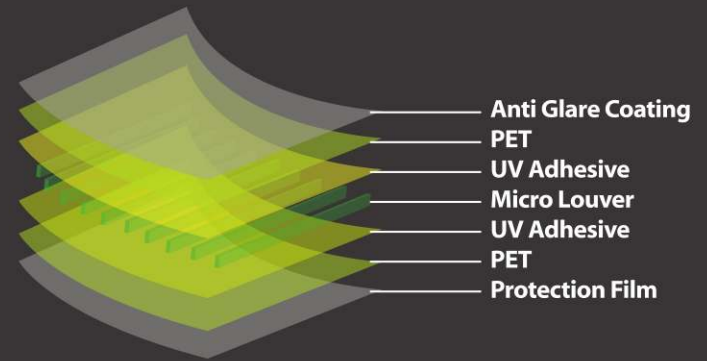

Micro-Louver Technology

The micro-louver layer is the core of our privacy Filter.
The micro-louvers of the screen control the viewing angles and fulfill the protection of private information.