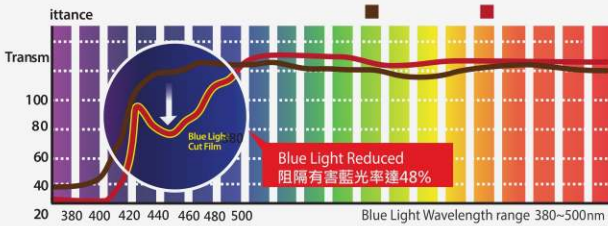

Micro-Louver Technology

The micro-louver layer is the core of our privacy Filter.
The micro-louvers of the screen control the viewing angles and fulfill the protection of private information.

適合不同吋吋的手提電腦及LCD熒幕，和專為MacBook/iMAC產品而設的型號

護眼神盾 獨有防藍光薄膜

有效阻隔45%有害藍光

韓國SVIEW的熒幕保護片，經KOPTRI鑑定驗證，有效阻隔約45%的高能量有害藍光，採用專利防藍塗層，透光率比其他牌子產品高而更清晰，令屏幕色澤不變暗，保持熒幕影像鮮明清晰

為什麼選擇韓國SVIEW?

1. 1 高清防窺片薄膜技術，比其他產品的清晰度高，文字和圖像更清晰，沒有礙眼條紋，絕不模糊
2. 2 最新研發技術，率先為防窺片增加防藍薄膜，領先同業，為您雙眼提供額外的保護
3. 3 Sview產品通過韓國KOPTRI檢測，信心保證

專業確認，品質保證

Sview保護片自2014推出，深受客戶信賴，滿意客戶包括香港政府(約10個部門)，銀行和保險業界、各大小企業等一致選用，為用戶提供真正的保障。

Koptri

鑑定驗證

平均阻隔

中高能量藍光 48%

(380~500 nm)

熒幕的中能量藍光 45%

(420~480 nm)

*Korea Polymer Testing & Research

測試報告 Test Report
15-1736

Wavelength (nm)	Transmittance %
380	34.81
390	38.33
400	44.34
410	49.96
420	52.81
430	55.52
450	54.66
470	63.75
490	55.86
500	56.13
Average 380-500	51.15

歡迎聯絡我們的分銷商提供產品資料和示範