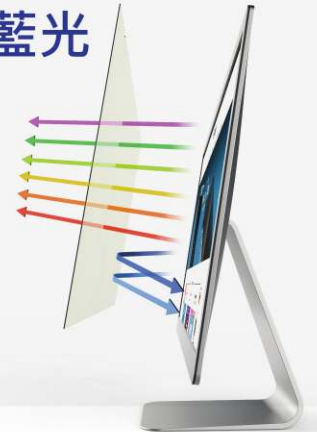

韓國SVIEW的熒幕保護片，經KOPTRI鑑定驗證，有效阻隔約45%的高能量有害藍光，採用專利防藍塗層，透光率比其他牌子產品高而更清晰，令屏幕色澤不變暗，保持熒幕影像鮮明清晰