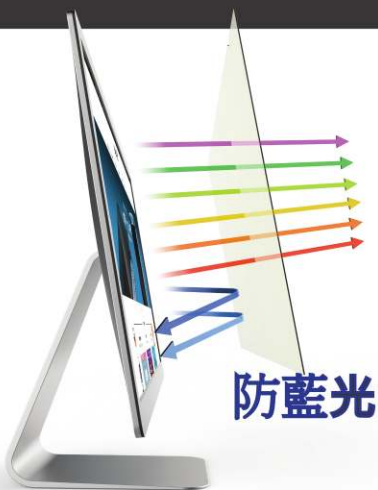

利用超微細百葉窗的光學科技，正面左右60度角防窺設計，任何人若想從側面觀看，所見僅是漆黑畫面。安心處理敏感資料

防窺

Anti-Bluelight

As S-view Privacy Filter blocks the harmful blue light which stimulates eyesight and sleep-inducing, it prevents eye strain and makes you have a deep sleep.

額外增加防藍薄膜，有效阻隔約45%的高能量有害藍光，減輕眼睛疲勞及頭痛，影響其生產力。

Anti-Glare

Makes screen prevent from glare and reduces eye fatigue.

防眩光

電腦螢幕的眩光也是令眼睛疲倦及頭痛之普遍原因。Sview的防反光塗層能有效減低熒幕眩光

SVIEW生產商ROITSNINE於南韓首爾自設廠房和研發部門，生產不同種類及具特別功能的保護螢幕產品，ROITSNINE憑著創新的理念及斬新的生產技術，多年來屢獲業界的專業獎項，並為多間國際品牌生產螢幕保護片，並於Apps Store發售。所有SVIEW產品都經過嚴格品質控制與經由國際認證機構檢測，為用戶提供真正的保障。

Micro-Louver Technology

The micro-louver layer is the core of our privacy Filter.
The micro-louvers of the screen control the viewing angles and fulfill the protection of private information.

適合不同吋吋的手提電腦及LCD熒幕，和專為MacBook/iMAC產品而設的型號