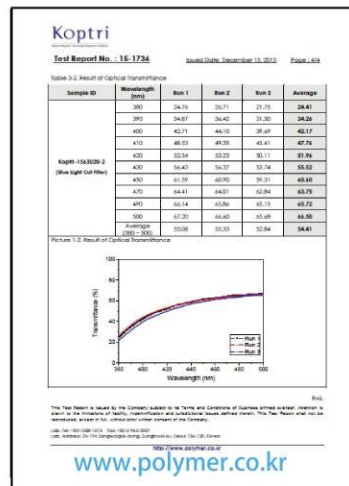

Koptri

鑑定驗證

平均阻隔

中高能量藍光 48%

(380~500 nm)

熒幕的中能量藍光 45%

(420~480 nm)

*Korea Polymer Testing & Research

測試報告 Test Report
15-1736

Wavelength (nm)	Transmittance %
380	34.81
390	38.33
400	44.34
410	49.96
420	52.81
430	55.52
450	54.66
470	63.75
490	55.86
500	56.13
Average 380-500	51.15