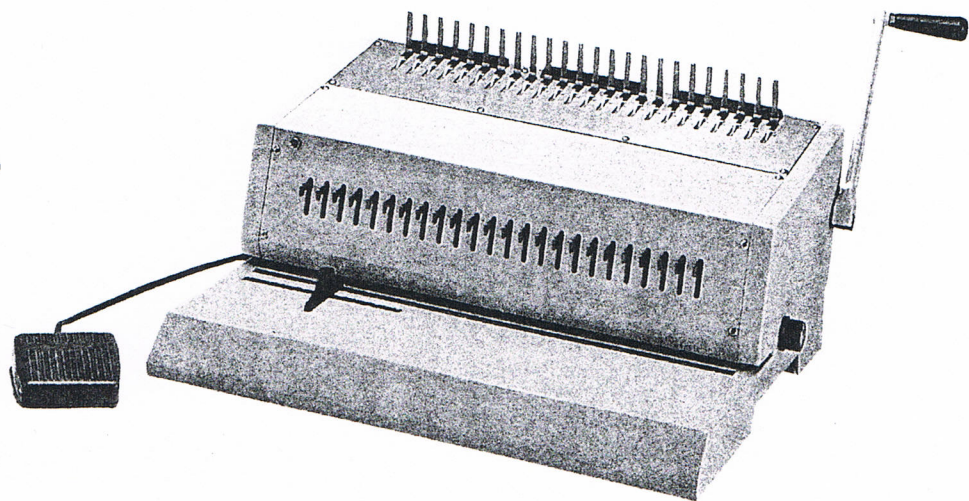

# HIC

*We bind for the world*

**BINDING SYSTEMS**

MODEL

**HEPB-240**

鑽寶 -240

**專業**

**重型**

## Heavy Duty 電動釘裝機

\* 電動腳踏打孔，適合大量操作。

- 電動釘裝機: 24 孔 ( A4 / F4 / A3 )，全金屬外殼。
- 裝釘長度: 340 毫米 (mm)
- 裝釘厚度: 50 毫米 (mm) (大約 450 頁)
- 打孔厚度: 每次可達 30 張
- 規格: 4 級深淺位 (Margin) 調較功能
- 體積: 440 X 380 X 200 毫米 (mm)
- 重量: 22 公斤