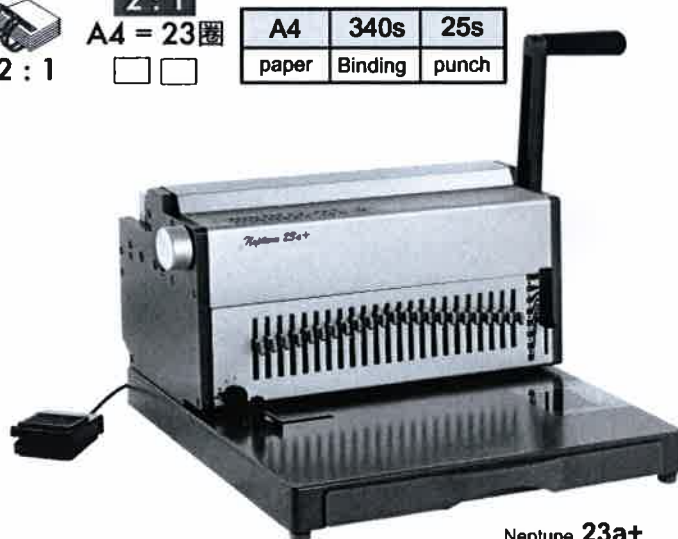

Neptune Wire Binding Machine

鐵圈裝訂機

Neptune 34+

WIRE Binding Machine

海皇星 34+ 鐵圈文件裝訂機

Medium Duty 中用量 手動

鋁合金系列

重量級裝訂機

鐵圈：4.8 ~ 16mm (=135張紙)

制式：A4 A5 letter

56x39x25cm WDH / 23.5kg / 120W

1年市區上門保用

鋁合金外殼及底座、鋼鐵結構、美觀耐用、
34抽刀鍵、鐵圈選配尺、前置紙屑箱、
分中及紙邊距離微調、工效學手柄

Aluminium Base & Case

A4	135s	20s
paper	Binding	punch

Neptune 34a+
電動打孔

制式：A4 A5 letter

56x39x25cm WDH / 23.5kg / 120W

1年市區上門保用

鋁合金外殼及底座、鋼鐵結構、美觀耐用、
23獨立抽刀鍵、鐵圈選配尺、前置紙屑箱、
分中及紙邊距離微調、工效學手柄

Aluminium Base & Case

A4	340s	25s
paper	Binding	punch

Neptune 23a+

Neptune WIRE and SPIRAL Binding Machine