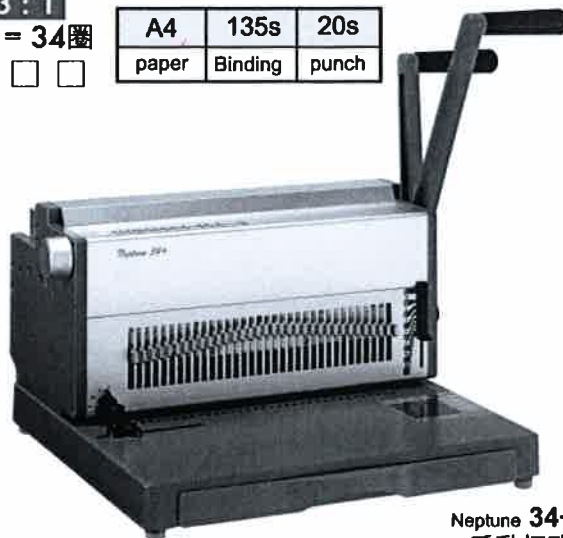

Neptune Wire Binding Machine

鐵圈裝訂機

Neptune 34+

WIRE Binding Machine

海皇星 34+ 鐵圈文件裝訂機

Medium Duty 中用量 手動

鋁合金系列

重量級裝訂機

手動打孔 20張 / 80gsm

鐵圈：4.8 ~ 16mm (=135張紙)

制式：A4 A5 letter

56x39x51cm WDH / 13.5kg

1年市區上門保用

鋁合金外殼及底座、鋼鐵結構、美觀耐用、
34抽刀鍵、鐵圈選配尺、前置紙屑箱、
分中及紙邊距離微調、工效學手柄

Aluminium Base & Case

A4	135s	20s
paper	Binding	punch

鐵圈：4.8 ~ 16mm (=135張紙)

制式：A4 A5 letter

56x39x25cm WDH / 23.5kg / 120W

1年市區上門保用

鋁合金外殼及底座、鋼鐵結構、美觀耐用、
34抽刀鍵、鐵圈選配尺、前置紙屑箱、
分中及紙邊距離微調、工效學手柄

Aluminium Base & Case

A4	135s	20s
paper	Binding	punch

Neptune 34a+
電動打孔

制式：A4 A5 letter

56x39x25cm WDH / 23.5kg / 120W

1年市區上門保用

鋁合金外殼及底座、鋼鐵結構、美觀耐用、
23獨立抽刀鍵、鐵圈選配尺、前置紙屑箱、
分中及紙邊距離微調、工效學手柄

Aluminium Base & Case

A4	340s	25s
paper	Binding	punch

Neptune 23a+

Neptune WIRE and SPIRAL Binding Machine