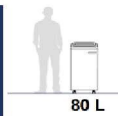

KOBRA 260 TS HS

MADE IN ITALY
意大利製造
12個月原廠保用

KOBRA®
Paper Shredder
眼鏡蛇 碎紙機
www.kobra.com.hk

Professional High Security Shredder - Heavy Duty, Medium Office

重型絕密碎紙機 P-6

HIGH SECURITY
MODEL HS|HS-6